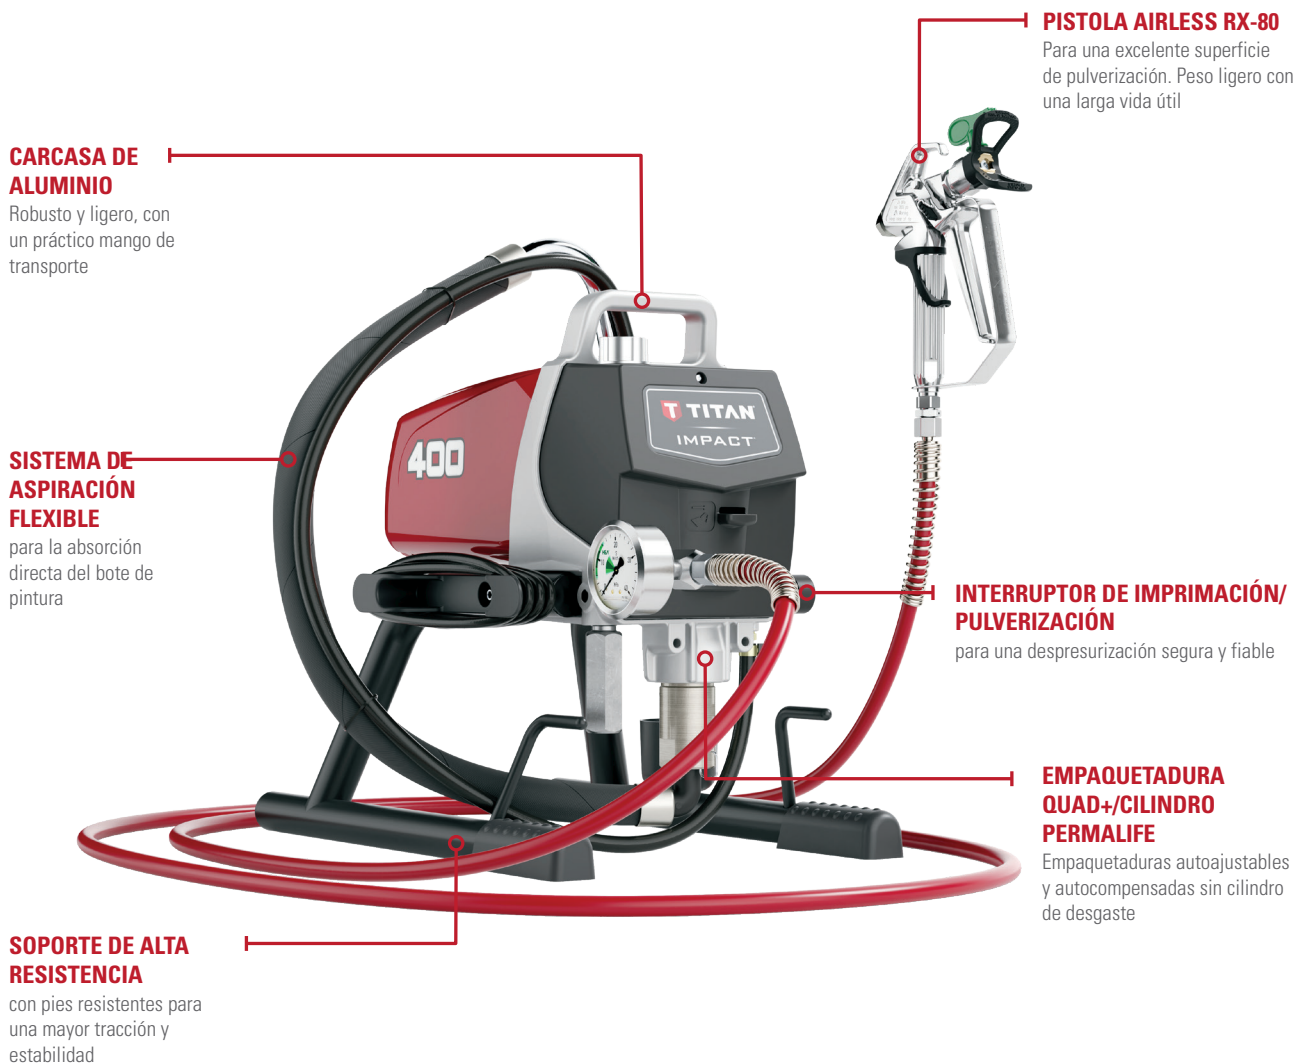

IMPACT

Estos pulverizadores eléctricos de pintura Airless de alto rendimiento y alta resistencia están diseñados para un funcionamiento continuo en una amplia variedad de proyectos, desde una habitación de una casa hasta un almacén o una planta de fabricación. Los pulverizadores eléctricos Airless de la serie Impact son duraderos y cuentan con condiciones adaptadas al lugar de trabajo que permiten que los contratistas puedan seguir realizando tareas de pulverización.

IMPACT 400

Cuando se trata de obtener un rendimiento potente a un precio asequible, nada se puede comparar con el Impact 400. Perfectamente adaptado para aplicaciones residenciales, de mante-

nimiento de propiedades y pequeñas aplicaciones comerciales, el Impact 400 aplica todas las pinturas, tintes, imprimaciones estándar, lacas y recubrimientos arquitectónicos con facilidad.

ESPECIFICACIONES	IMPACT 400
Suministro máx.	2,0 l/min
Tamaño de la boquilla máx.	0,021 in
Presión máx. de funcionamiento	207 bar/20,7 MPa
Viscosidad máx.	20 000 mPas
Peso	13,6 kg
Motor	Motor eléctrico de 1,0 kW
Tensión	220~240 V CA, 50/60 Hz
Ámbito del suministro	Unidad base Impact 400, sistema de aspiración flexible, pistola Airless RX-80, boquilla HEA Pro 517, manguera Airless de 15 m x 1/4 in
N.º DE PIEZA	0532034