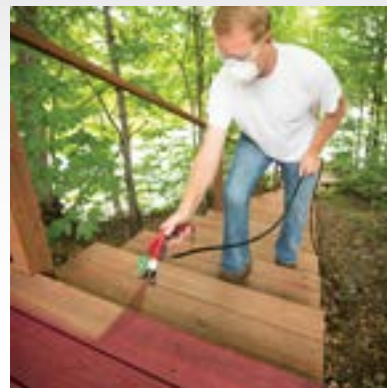

HEA | HIGH EFFICIENCY
AIRLESS™

Pintar es más fácil con ControlMax.™

Serie ControlMax
GAHESA

T TITAN®

HEA | HIGH EFFICIENCY AIRLESS™

Pintar es más fácil con ControlMax™

La nueva tecnología High Efficiency Airless™ elimina el miedo a la pulverización, con un control sin igual y con un sistema de ventilación interno para un acabado más uniforme.

- ▶ **55% MENOS DE DESPERDICIO DE PINTURA**
- ▶ Una pulverización más suave, mejora el control para un acabado más consistente
- ▶ Elimina el miedo a pintar sin aire

Perfecta para construcción o semi profesionales que esten listos para dar el siguiente paso. El sistema HEA se puede usar con una amplia gama de materiales, incluyendo trabajos en interior y exterior. Fácil de transportar.

- ▶ Dura 3 veces más que otros pulverizadores de su nivel
- ▶ Para pulverizar revestimientos sin diluir
- ▶ La sección de fluido es reemplazable, para alargar la vida útil del pulverizador.

MENOS PINTURA DESPERDICIADA